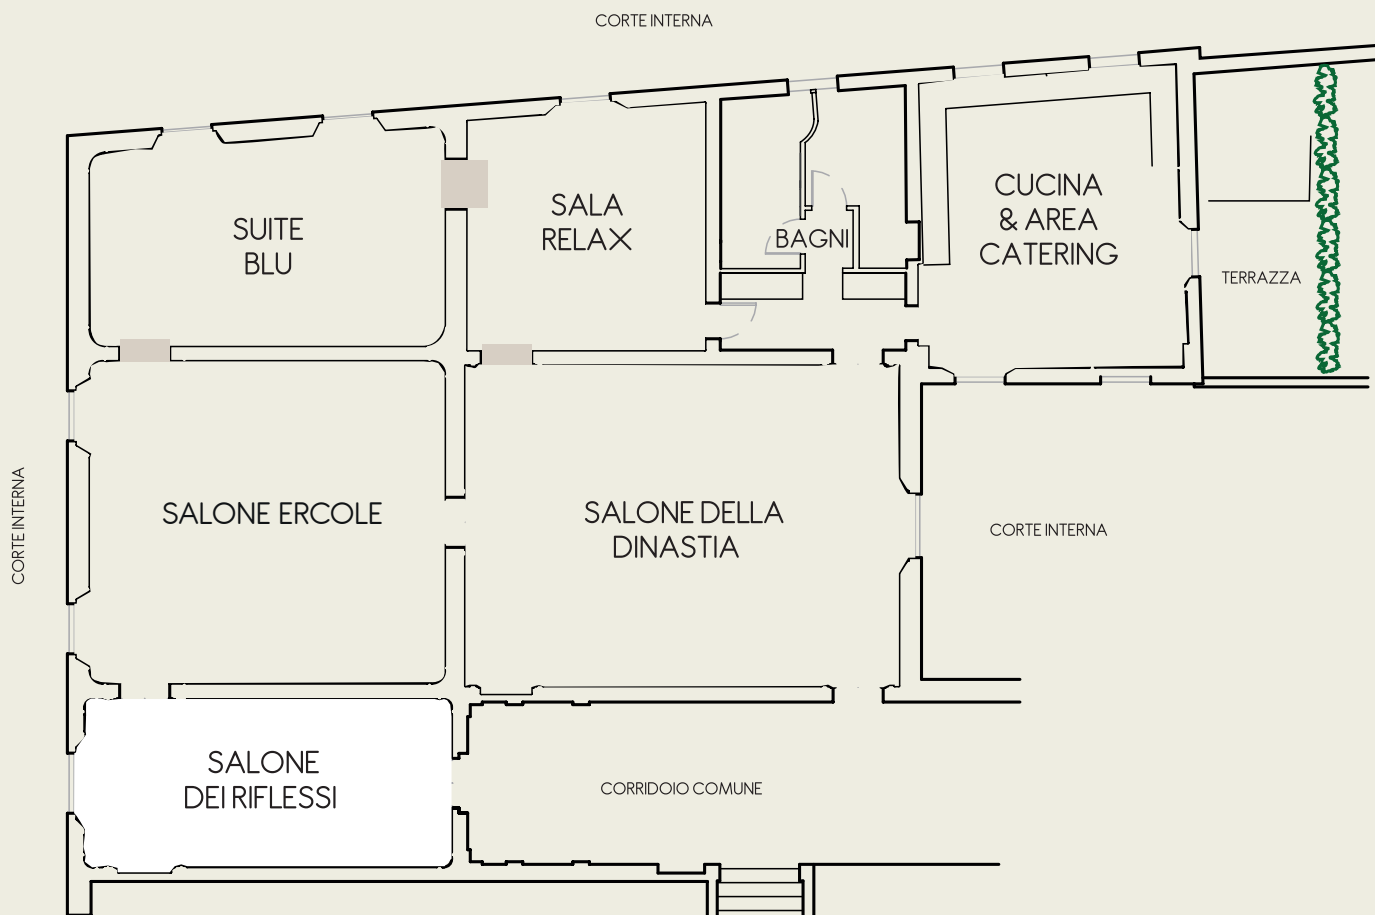

# PALAZZO SAVIOOLI

## SALONE DEI RIFLESSI

Un piccolo gioiello, affrescato e contornato da specchi, grazie all'accesso diretto dall'esterno si presta perfettamente come "Welcome check-in" e "Wardrobe room".

### DIMENSIONI

Dimensioni: 8,36 x 3,78 m  
Altezza: 5,7 m  
Superficie: 31,75 mq