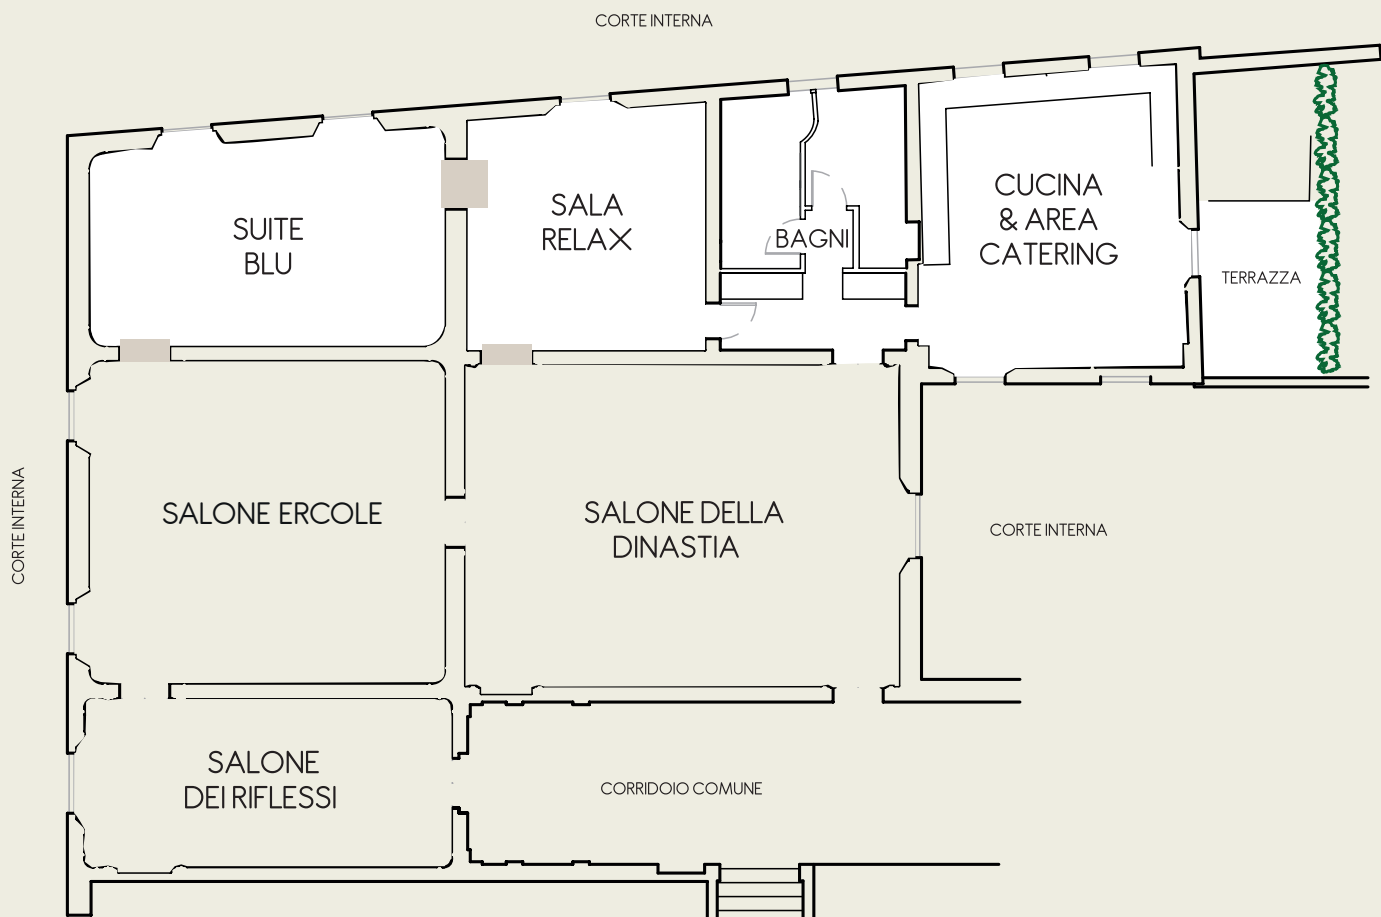

CASA
SAVIOLI

CASA SAVIOLI

Una casa luminosa, nobile ed accogliente, perfetta per trascorrere momenti di relax a due passi dal cuore di Bologna. Composta da due pregiati bagni ed una cucina conviviale, Casa Saviole offre la possibilità di poter pernottare nella Luxury Suite Blu, decorata da affreschi ed antichi vasi di farmacie. A completamento della nostra offerta offriamo un'Area Relax ed una terrazza con vista sulla Corte interna.

SUITE BLU

Dimensioni: 38,23 mq
Suite matrimoniale, dispone di due letti francesi da 150 cm

CUCINA & AREA CATERING

Dimensioni: 5,90 X 5,29 m
Superficie: 36,67 mq
Facilities:

- Cucina attrezzata con forno, forno a microonde, macchina del caffè, frigo e freezer, dispensa e connessione WiFi in tutta la casa.
- Luce naturale e/o artificiale.
- Accesso diretto alla terrazza con vista su Corte interna (mq 14,75).

SALA RELAX

Dimensioni: 29,76 mq